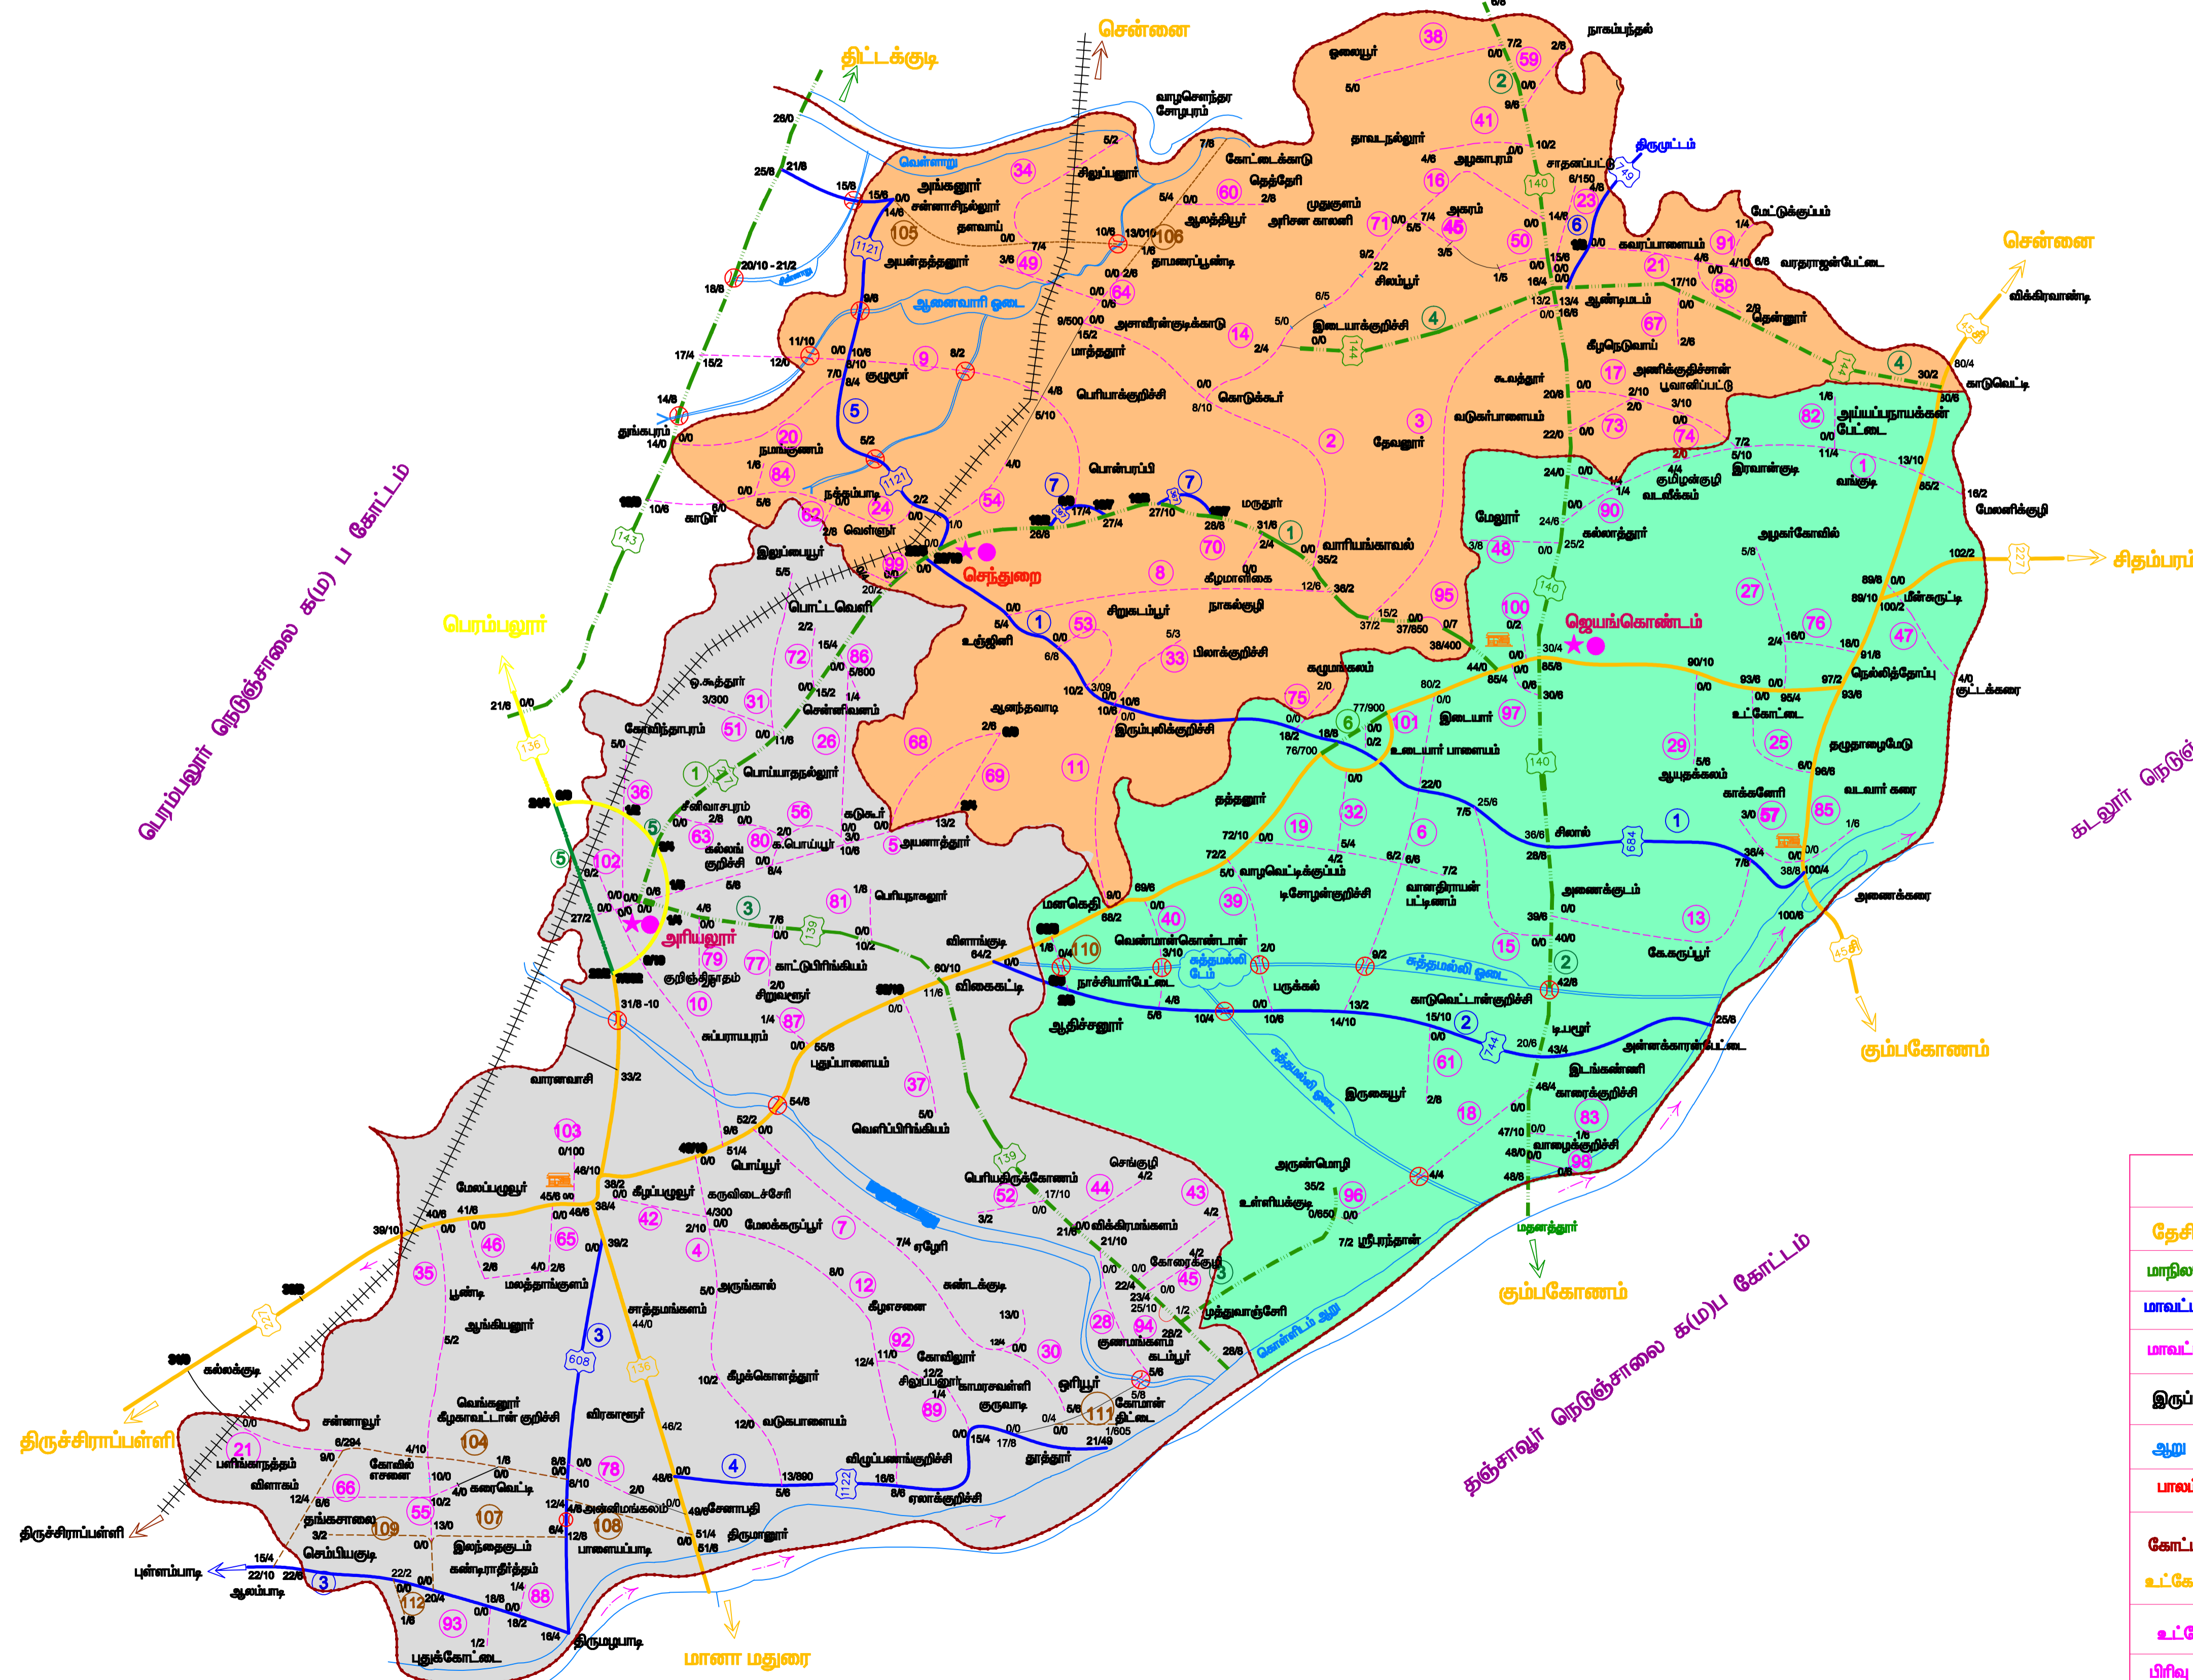

தமிழ்நாடு அரசு
நெடுஞ்சாலைத் துறை
அரியலூர் நெடுஞ்சாலை (க 44 ப) கோட்ட எல்லை வரைபடம்

அளவு - 1செ.மீ : 1.26கி.மீ **விருத்தாசலம்**

பெரம்பலூர் நெடுஞ்சாலை க(ம)ப கோட்டம்

கடலூர் நெடுஞ்சாலை க(ம)ப கோட்டம்

தஞ்சாவூர் நெடுஞ்சாலை க(ம)ப கோட்டம்

திருச்சிராப்பள்ளி

மாளா மதுரை

| குறியீடுகள் | |
|--------------------------|--|
| தேசியநெடுஞ்சாலை | |
| மாநிலநெடுஞ்சாலை | |
| மாவட்ட முக்கிய சாலைகள் | |
| மாவட்ட இதர சாலைகள் | |
| இருப்ப்பாதை | |
| ஆறு | |
| பாலம் | |
| கோட்ட எல்லை | |
| உட்கோட்ட எல்லை | |
| உட்கோட்ட தலைமை இடம் | |
| பிரிவு ஆலுவலக தலைமை இடம் | |
| பயணியர் மாளிகை | |

கோட்டப் பெறியாளர்
 நெடுஞ்சாலை (க 44 ப) அரியலூர்